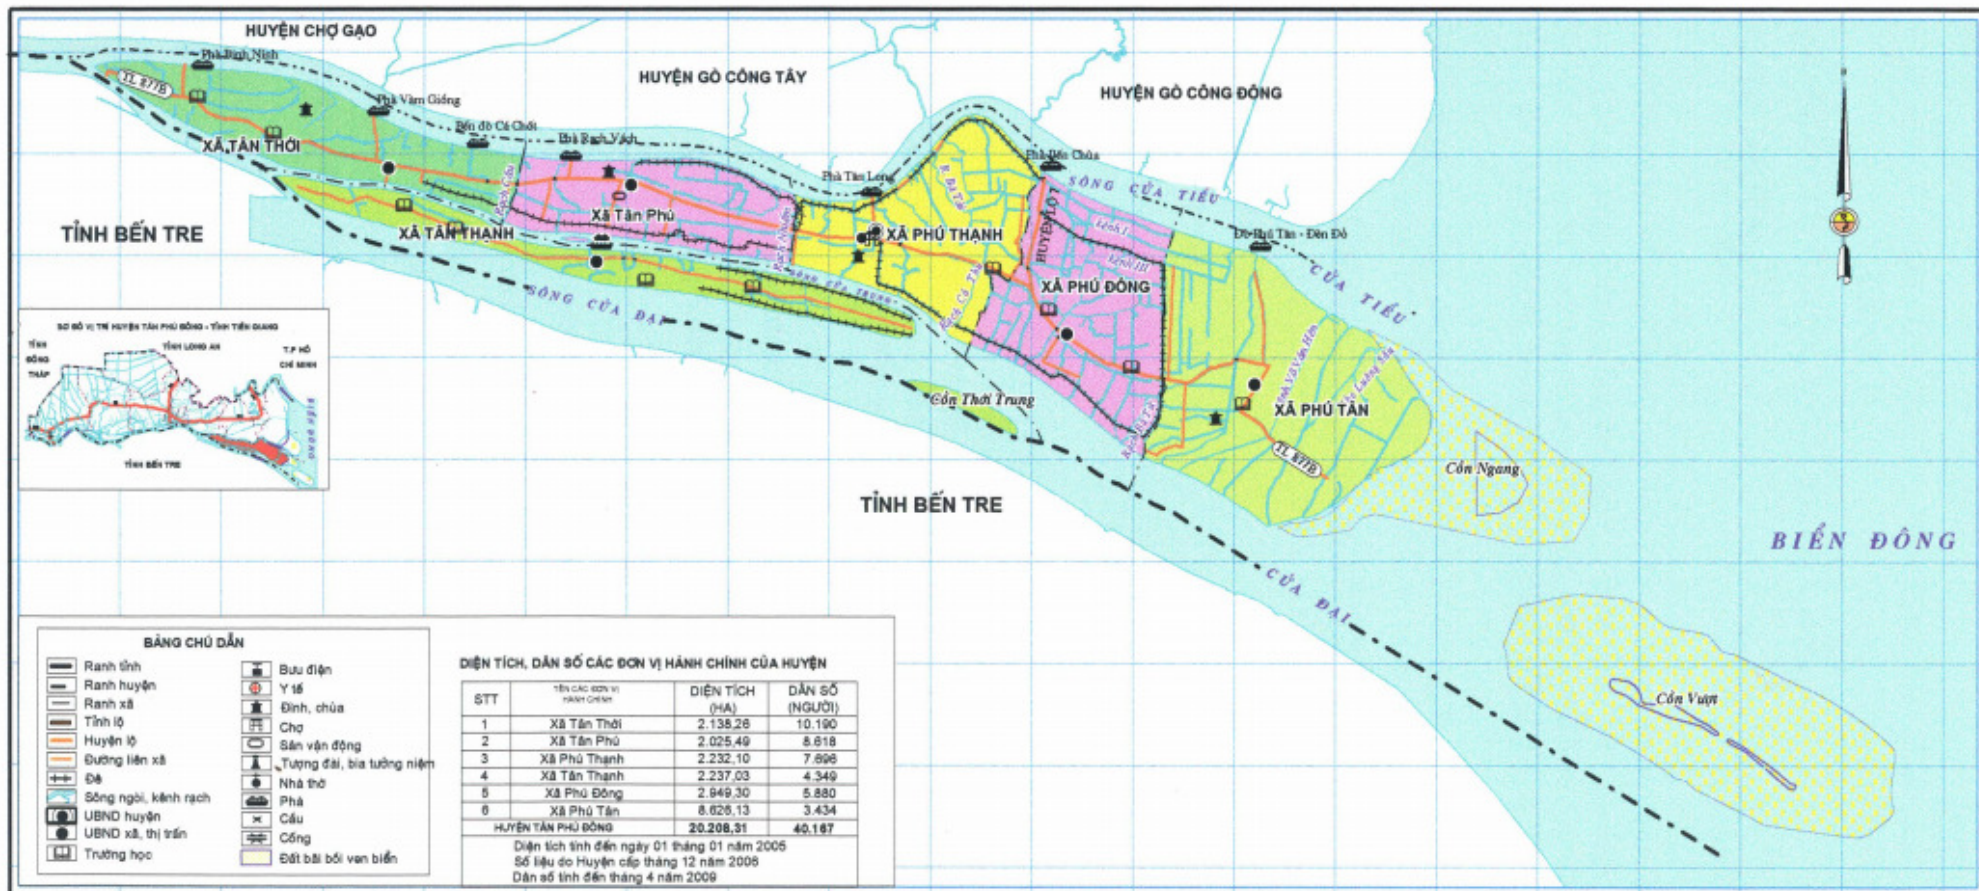

BẢN ĐỒ HÀNH CHÍNH

HUYỆN TÂN PHÚ ĐÔNG - TỈNH TIỀN GIANG

TỶ LỆ 1:180.000